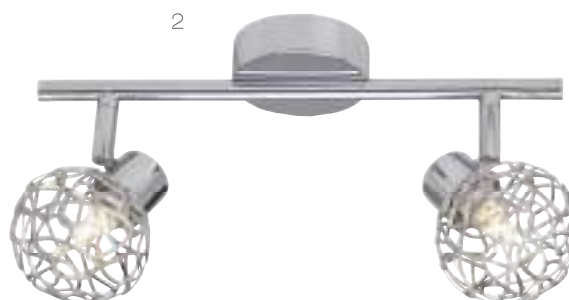

## VIRGO

chrome  
metal

1 - 4

1 - 4

1 - 4

No.	Art. No.	Measurements (mm)	Bulb	Watt	Lumen	Kelvin	EEC	Spares ↗	SC
1	02210/15	160 x 130mm	QT14, G9	1 x 33W	-	-	-	98012/15	⊕
2	02213/15	300 x 170 x 140mm	QT14, G9	2 x 33W	-	-	-	98012/15	⊕
3	02233/15	250 x 140mm	QT14, G9	3 x 33W	-	-	-	98012/15	⊕
4	02231/15	585 x 170 x 140mm	QT14, G9	4 x 33W	-	-	-	98012/15	⊕