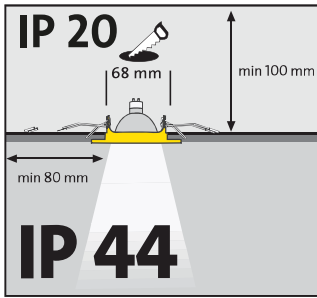

## NODUS

white/satin nickel  
plastic/glass

**LED**  
incl.

1-3

**IP44**  
☔

1-3

1

2