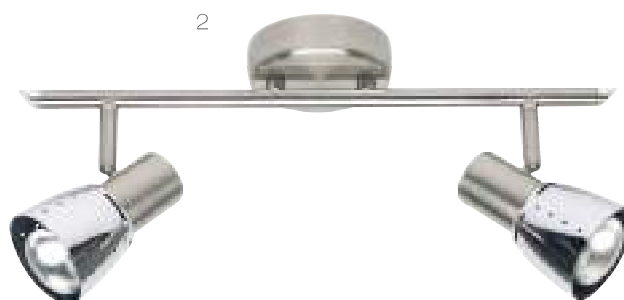

## LAVA

satin nickel/chrome  
metal

1 - 4

1 - 4

1 - 4

No.	Art. No.	Measurements (mm)	Bulb	Watt	Lumen	Kelvin	EEC	Spares ↗	SC
1	39510/77	80 x 175 x 110mm	D45, E14	1 x 28W	-	-	- -		⊕
2	39513/77	370 x 175 x 110mm	D45, E14	2 x 28W	-	-	- -		⊕
3	39516/77	500 x 175 x 110mm	D45, E14	3 x 28W	-	-	- -		⊕
4	39532/77	710 x 175 x 110mm	D45, E14	4 x 28W	-	-	- -		⊕