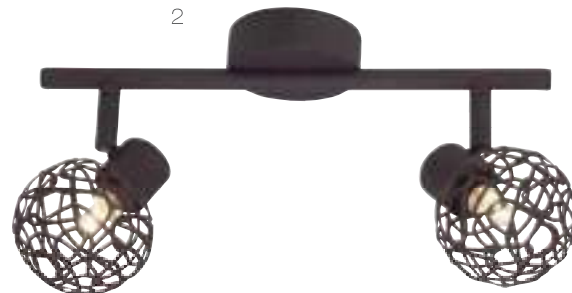

## VIRGO

brown  
metal

1 - 4

1 - 4

1 - 4

No.	Art. No.	Measurements (mm)	Bulb	Watt	Lumen	Kelvin	EEC	Spares ↗	SC
1	02210/20	160 x 130mm	QT14, G9	1 x 33W	-	-	-	98012/20	⊕
2	02213/20	300 x 170 x 140mm	QT14, G9	2 x 33W	-	-	-	98012/20	⊕
3	02233/20	250 x 140mm	QT14, G9	3 x 33W	-	-	-	98012/20	⊕
4	02231/20	585 x 170 x 140mm	QT14, G9	4 x 33W	-	-	-	98012/20	⊕