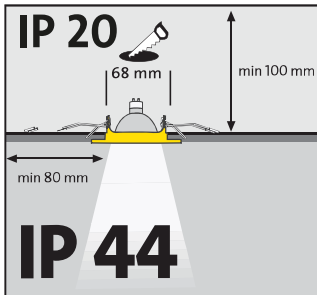

## NODUS

white/satin nickel  
plastic/glass

**LED**  
incl.

1-3

**IP44**  
☔

1-3

1

**380**  
LUMEN