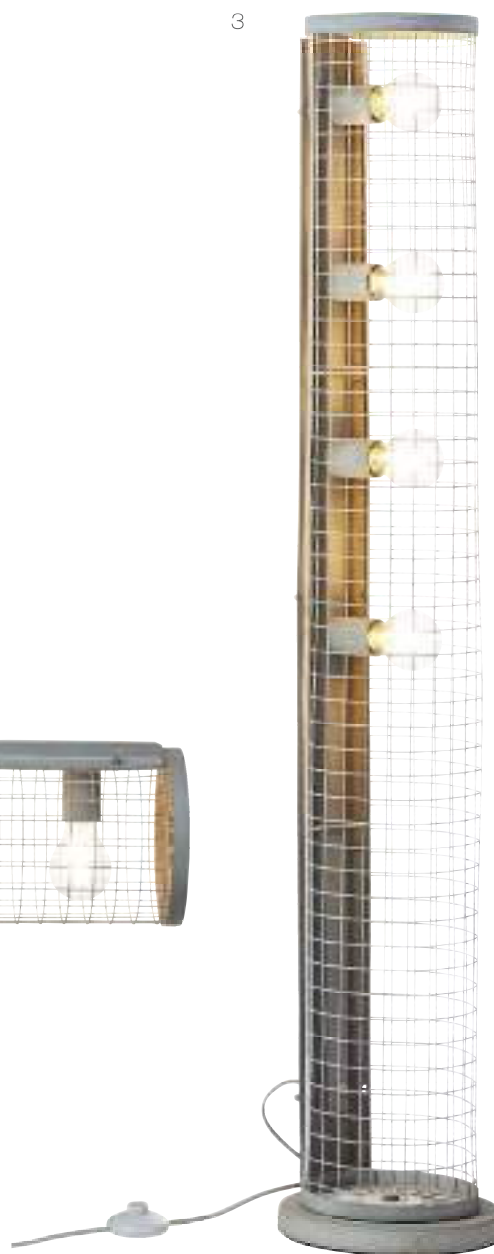

No.	Art. No.	Measurements (mm)	Bulb	Watt	Lumen	Kelvin	EEC	Spares ↗	SC
1	93420/70	1025 x 195 x 1110mm	A60, E27	5 x 60W	-	-	- -		⊕
2	93421/70	610 x 195 x 220mm	A60, E27	3 x 60W	-	-	- -		⊕
3	93422/70	250 x 1345mm	A60, E27	4 x 60W	-	-	- -		⊞